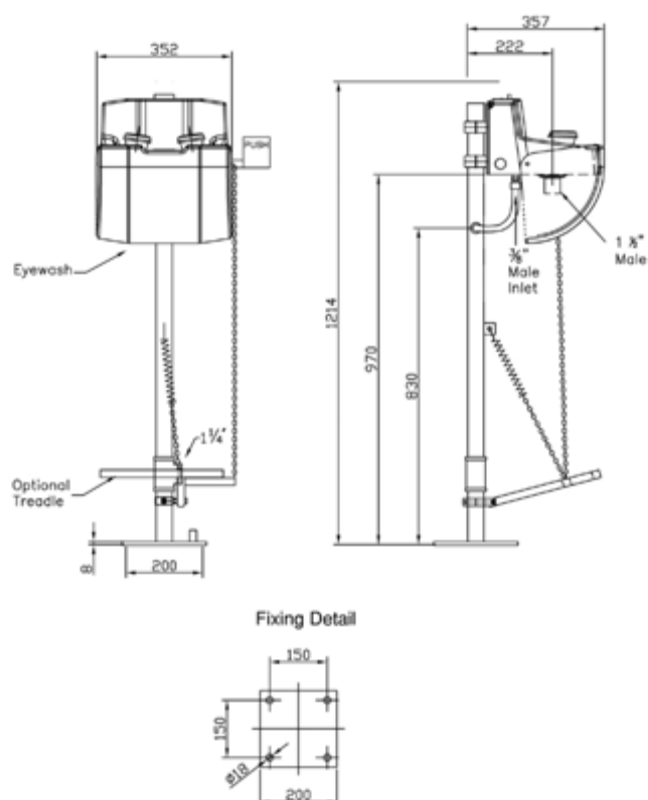

WWW.OCNISPRCHY.CZ

Volně stojící oční sprcha s vaničkou a opláštěním

Pevně namontovaná oční sprcha s vaničkou a opláštěním, montáž na podlahu

- Stojna s patkou se 4 otvory pro upevnění, leštěná nerezová ocel
- Spojovací trubice z oceli, chemicky odolné práškové lakování, horní a spodní přívod vody 1 1/4" vnitřní
- Spouštění pákou s nápisem PUSH
- Části vedoucí médium z nerezů
- Spouštění tlačítkem PUSH v horní části nebo jen sejmutím krytu
- Vanička, plášť a integrovaný kryt z UV odolného a nárazuvzdorného ABS plastu
- Široce tryskající sprchové hlavice, mosaz, plastová trysková deska odolná proti zanášení, těsný kryt proti prachu, integrovaný omezovač průtoku
- Dodává se s označovacím štítkem dle normy
- Připojení napájecí vody 1 1/4" vnitřní, případné připojení odpadu 1 1/2" vnější
- Rozměry 1 215 x 350 x 355 (v x š x h)
- Odpovídá normě ČSN EN 15154-2:2006, STN EN 15154-2:2006, DIN EN 15154-2:2006, ANSI Z358.1-2009, GOST-R Certifikát č. 0145433.
- Obj. č.: BRU 852 095