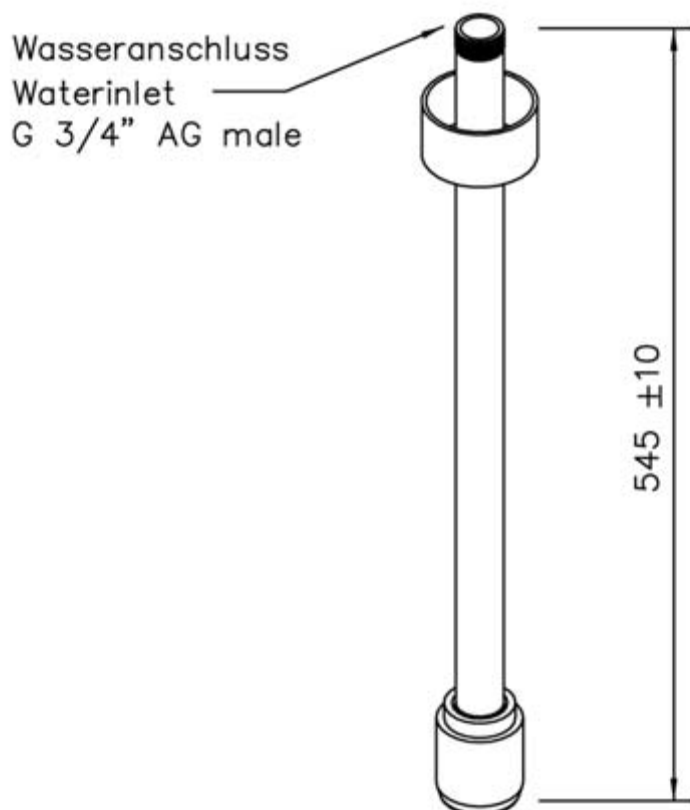

Tělní sprcha bez ovládání, s montáží do stropu, pod omítku, nerezové provedení

- Sprchovací rameno 3/4", leštěná nerezová ocel, celková délka 545 mm, krycí polyamidová růžice, napojení vody 3/4" vnější závit
- Vysoce výkonná sprchovací hlavice z nerezů, zlepšený sprchovací profil, odolná proti korozi, prakticky bezúdržbová, odolná proti usazeninám, velice robustní, sama se vyprazdňuje
- Integrovaný regulátor průtoku 50 l vody/min. při 1,5 – 3 bar tlaku v potrubí
- Upevňovací výška je stanovena dle normy tak, že spodní okraj sprchové hlavice musí být ve výšce 2 200 mm (± 100 mm) nad úrovní podlahy
- Označovací štítek pro tělní sprchu 150 mm x 150 mm dle normy
- Odpovídá normám: ČSN EN 15154-1:2006, STN EN 15154-1:2006, DIN EN 15154-1:2006, DIN 12899-3:2009, ANSI Z358.1-2009, GOST-R Certifikát č. 0145433.
- Výrobek: B-Safety nebo rovnocenný
- Obj. číslo: BRU 075 095
- Výhradní dodavatel v ČR a SR: www.ocnisprchy.cz (BangCo s.r.o.)