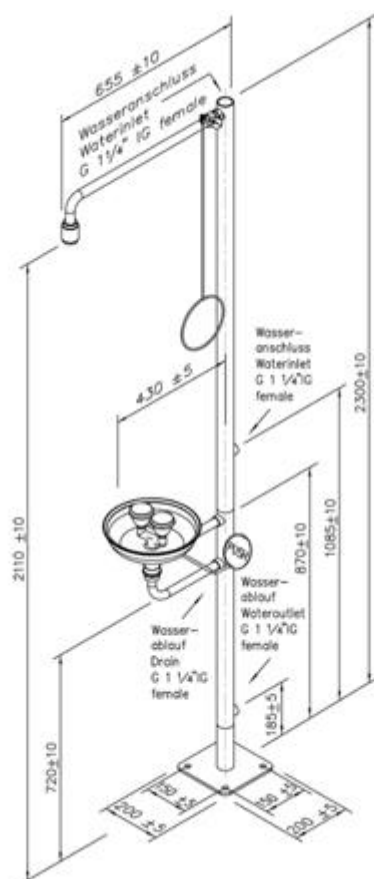

WWW.OCNISPRCHY.CZ

Volně stojící tělní sprcha se spouštěcím táhlem a oční a obličejovou sprchou s nerezovou vaničkou a montáží na podlahu

- Tělní sprcha s upevňovací patkou z nerezové kovu krytá chemicky odolným práškovým lakem, 200 x 200 mm
- Spojovací trubice dvojitá, nerez krytá zeleným chemicky odolným práškovým lakem, horní a střední přívod 1 ¼ '' vnitřní závit, se spodním vypouštěcím ventilem pro oční sprchu 1 ¼ '' vnitřní závit
- Sprchovací rameno ¾'', mosaz, chemicky odolné práškové krytí, 655 mm od stěny
- Kulový ventil ¾'' z nerezové kovu se spouštěním tažnou ocelovou tyčkou 700 mm, chemicky odolné práškové krytí, DIN-DVGW zkoušeny a povoleny
- Vysoce výkonná sprchovací hlavice z chemicky odolného plastu, zlepšený sprchovací profil, odolná proti korozi, prakticky bezúdržbová, odolná proti usazeninám, velice robustní, sama se vyprazdňuje
- Proud 50 l vody/min. při tlaku 1,5 – 3 bar tlaku v potrubí, normovaný profil sprchovacího kužele
- Celková výška 2 300 mm (± 100 mm), 655 mm od stěny (hlavice)
- Oční a obličejová sprcha s vaničkou, nerez krytá chemicky odolným práškovým lakem
- Spouštěcí ocelová páka s velkým nápisem PUSH, opatřená dosvitovou vrstvou podle DIN 67510
- Kulový ventil s 90 ° akcí, sám se neuzavírá, mosaz, povolený a zkoušený dle DIN-DVGW, chemicky odolné práškové zelené lakování
- Široce tryskající sprchové hlavice, mosaz, chemicky odolné práškové lakování, plastová trysková deska odolná proti zanášení, gumové chráničky proti poranění a poškození, krytky proti prachu
- Integrovaný průtokový regulátor 16 l vody/min
- Vanička nerezová prům. 275 mm, chemicky odolné práškové zelené lakování, připojení odpadu 1 ¼ '' vnitřní
- Označovací štítek pro tělní sprchu 150 mm x 150 mm dle normy, pro oční sprchu 150 x 150 mm, dle normy