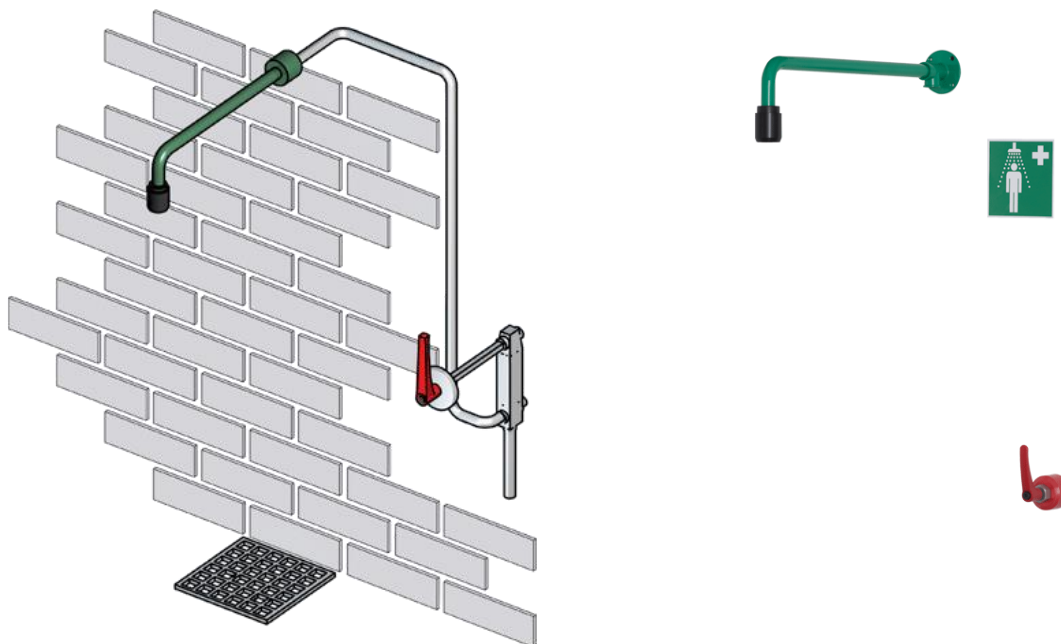

## Mrazuvzdorná tělní sprcha k zabudování do stěny

### ClassicLine Mrazuvzdorná samovypařňovací tělní sprcha s manuálním ovládáním trojcestným ventilem

- Tloušťka stěny max. 300 mm
- Vysoce výkonná sprchová hlavice z chemicky odolného ABS plastu, vylepšený sprchovací průřez, bezúdržbová, velmi robustní, samovypouštěcí
- Sprchové rameno z nerezové oceli, pokryté chemicky odolným práškovým lakováním
- Příruba na zeď se 4 montážními otvory z nerezové oceli, pokryté chemicky odolným práškovým lakováním
- Ovládací páka pro kulový kohout z oceli, odolná proti UV záření s práškovým nástřikem
- Prodloužení vřetene pro kulový ventil, délka 300 mm
- 3-cestný kulový samovypouštěcí kohout  $\frac{3}{4}$  " z mosazi
- Průtok 50 l/min při tlaku vody 1,5 - 3 bar (integrovaný regulátor), možno dodat i s 35/75/110 l/min
- Provozní tlak 1,5 až 3 bar
- Přívod vody  $\frac{3}{4}$ " vnější závit, za zdí
- Montážní výška 2345 mm ( $\pm 100$  mm)
- Dodává se s označovacím štítkem dle normy, 150 x 100 mm
- Výrobek B-Safety nebo rovnocenný
- Odpovídá normám ČSN EN 15154-2:2006, STN EN 15154-2:2006, DIN 12899-3:2009, ANSI Z358.1-2009, GOST-R Certifikát č. 0145433