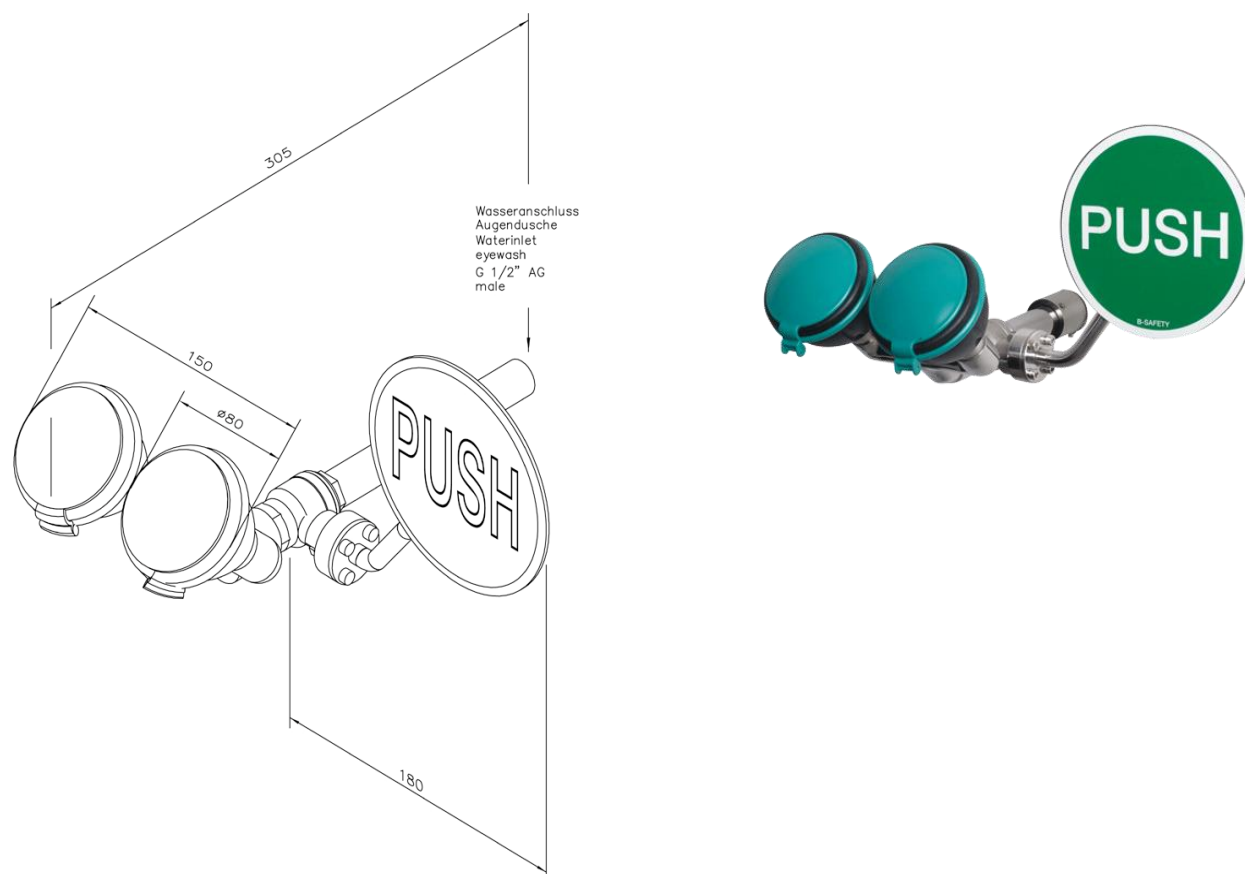

Oční sprcha kompaktní se dvěma hlavicemi, pod omítku - nerez

Pevně namontovaná oční sprcha se dvěma hlavicemi, montáž na stěnu, pod omítku.

- Spouštěcí deska 130 mm s velkým nápisem PUSH, s dosvitovým nápisem a okružím
- Kulový ventil s 90 ° akcí, sám se neuzavírá, nerez
- Široce tryskající sprchové hlavice pod úhlem 45 st., nerez, nerezová trysková deska odolná proti zanášení, gumové chráničky proti poranění a poškození, krytky proti prachu, montované přes rozdělovací vidlici, nerez
- Integrovaný bezpečnostní omezovač průtoku 14 l/min
- Robustní připojovací trubka 100 mm, ½ ″, nerez
- Připojení napájecí vody ½ ″ vnější závit
- Dodává se s označovacím štítkem dle normy, 150 x 100 mm
- Montážní výška 850 – 1000 mm od podlahy
- Odstup od stěny 280 mm, celková šířka včetně páky 240 mm
- Odpovídá normě ČSN EN 15154-2:2006, STN EN 15154-2:2006, DIN EN 15154-2:2006, ANSI Z358.1-2009, GOST-R Certifikát č. 0145433.
- Výrobek B-Safety nebo rovnocenný.

Objednací kód BRU 210 095

Výhradně dodává v ČR a SR: BangCo s.r.o., www.OcniSprchy.cz