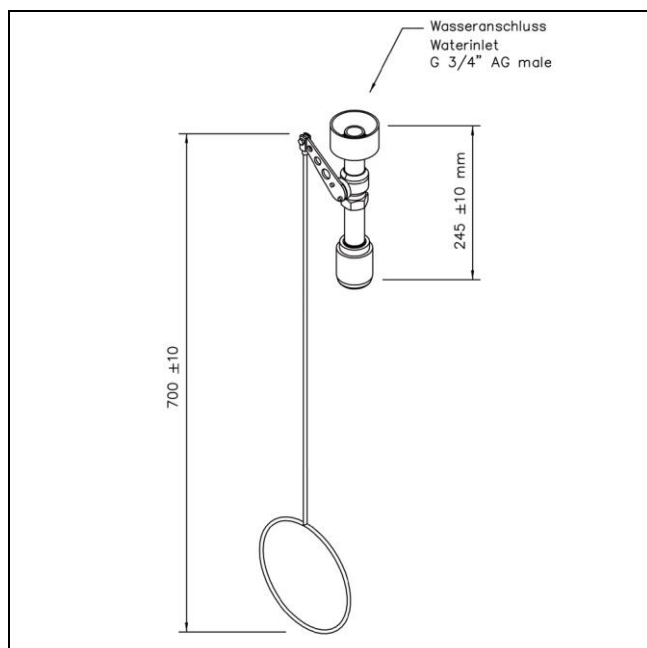

## Tělní sprcha s táhlem, do stropu, pod omítku, NEREZ

- Sprchovací rameno 3/4", ušlechtilá ocel, leštěná, 245 mm od stropu, připojení na vodu 3/4"
- Posuvná rozeta z polyamidu pro krytí instalační přípojky
- Kulový ventil 3/4" z nerezové oceli se spouštěním tažnou nerezovou tyčkou 700 mm, DIN-DVGW zkoušený a povolený
- Vysoce výkonná sprchovací hlavice z ušlechtilé oceli 1.4301, leštěná, zlepšený sprchovací profil, odolná proti korozi, prakticky bezúdržbová, odolná proti usazeninám, velice robustní, sama se vyprazdňuje
- Proud 50 l vody/min. při 1,5 – 3 bar tlaku v potrubí
- Upevňovací výška 2 335 mm (± 100 mm)
- Označovací štítek pro tělní sprchu 150 mm x 150 mm dle normy, pro oční sprchu 150 x 150 mm, dle normy
- Odpovídá normám: ČSN EN 15154-1:2006, STN EN 15154-1:2006, DIN EN 15154-1:2006, DIN 12899-3:2009, ANSI Z358.1-2009, GOST-R Certifikát č. 0145433.
- Výrobek: B-Safety nebo rovnocenný
- Výhradní dodavatel v ČR a SR: [www.ocnisprchy.cz](http://www.ocnisprchy.cz) (Bangco s.r.o.)
- Obj. č.: BRU 083 095